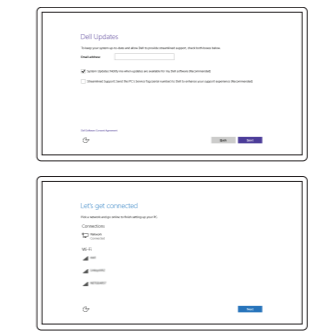

2 Connect the network cable—optional

连接网线 — 可选
連接網路纜線 — 可選
ネットワークケーブルを接続する — オプション
네트워크 케이블 연결 — 옵션

3 Connect the display

连接显示器
連接顯示器
ディスプレイを接続する
디스플레이를 연결합니다

NOTE: If you ordered your computer with a discrete graphics card, connect the display to the discrete graphics card.
注: 如果您订购的是配有独立显卡的计算机, 将显示器连接到独立显卡。
註: 如果您訂購的電腦搭載分離式圖形卡, 請將顯示器連接至分離式圖形卡。
メモ: 外付けグラフィックスカード搭載のコンピュータを購入した場合は、外付けグラフィックスカードにディスプレイを接続してください。
주: 컴퓨터와 함께 개별형 그래픽 카드를 구입한 경우, 디스플레이를 개별형 그래픽 카드에 연결합니다.

4 Connect the power cable and press the power button

连接电源电缆并按下电源按钮
連接電源線然後按下電源按鈕
電源ケーブルを接続し、電源ボタンを押す
전원 케이블을 연결하고 전원 버튼을 누릅니다

5 Finish Windows setup

完成 Windows 设置 | 完成 Windows 設定
Windows セットアップを終了する | Windows 설치 종료

Enable Dell updates
启用 Dell 更新
啓用 Dell 更新
Dell アップデートを有効にする
Dell 업데이트 활성화

Connect to your network
连接到网络
連接網路
ネットワークに接続する
네트워크에 연결

NOTE: If you are connecting to a secured wireless network, enter the password for the wireless network access when prompted.
注: 如果您要连接加密的无线网络, 请在提示时输入访问该无线网络所需的密码。
註: 如果您要連線至安全的無線網路, 請在提示下輸入存取無線網路的密碼。
メモ: セキュリティ保護されたワイヤレスネットワークに接続している場合、プロンプトが表示されたらワイヤレスネットワークアクセスのパスワードを入力します。
주: 보안된 무선 네트워크에 연결하는 경우 프롬프트 메시지가 표시되면 무선 네트워크 액세스 암호를 입력하십시오.