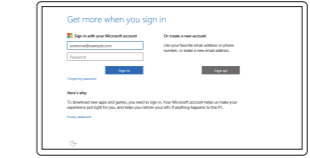

4 Connect the power cable and press the power button

连接电源电缆并按下电源按钮
連接電源線然後按下電源按鈕
電源ケーブルを接続し、電源ボタンを押す
전원 케이블을 연결하고 전원 버튼을 누릅니다

5 Finish Windows setup

完成 Windows 设置 | 完成 Windows 設定
Windows セットアップを終了する | Windows 설치 종료

Enable Dell updates
启用 Dell 更新
啓用 Dell 更新
Dell アップデートを有効にする
Dell 업데이트 활성화

Connect to your network
连接到网络
連接網路
ネットワークに接続する
네트워크에 연결

NOTE: If you are connecting to a secured wireless network, enter the password for the wireless network access when prompted.
注: 如果您要连接加密的无线网络, 请在提示时输入访问该无线网络所需的密码。
註: 如果您要連線至安全的無線網路, 請在提示下輸入存取無線網路的密碼。
メモ: セキュリティ保護されたワイヤレスネットワークに接続している場合、プロンプトが表示されたらワイヤレスネットワークアクセスのパスワードを入力します。
주: 보안된 무선 네트워크에 연결하는 경우 프롬프트 메시지가 표시되면 무선 네트워크 액세스 암호를 입력하십시오.