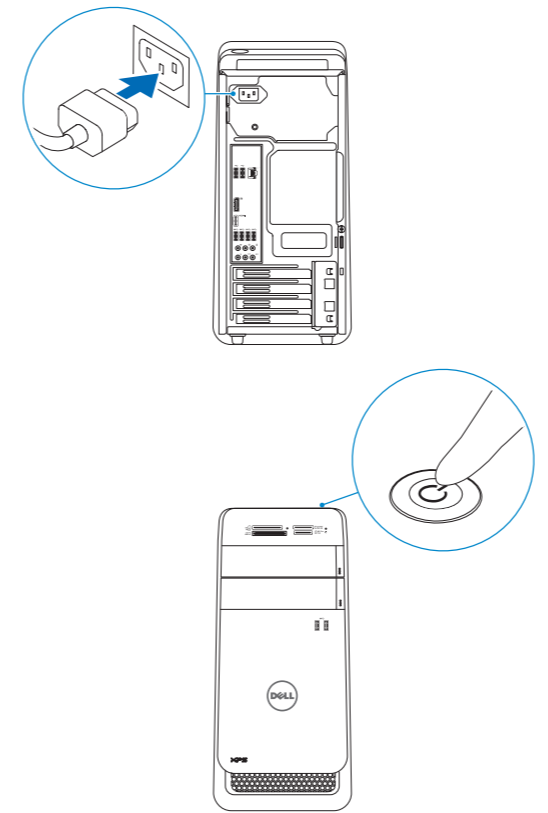

2 Connect the network cable—optional

连接网线 — 可选
連接網路纜線 — 可選
ネットワークケーブルを接続する — オプション
네트워크 케이블 연결 — 옵션

3 Connect the display

连接显示器
連接顯示器
ディスプレイを接続する
디스플레이를 연결합니다

NOTE: If you ordered your computer with a discrete graphics card, connect the display to the discrete graphics card.
注: 如果您订购的是配有独立显卡的计算机, 将显示器连接到独立显卡。
註: 如果您訂購的電腦搭載分離式圖形卡, 請將顯示器連接至分離式圖形卡。
メモ: 外付けグラフィックスカード搭載のコンピュータを購入した場合は、外付けグラフィックスカードにディスプレイを接続してください。
주: 컴퓨터와 함께 개별형 그래픽 카드를 구입한 경우, 디스플레이를 개별형 그래픽 카드에 연결합니다.

4 Connect the power cable and press the power button

连接电源电缆并按下电源按钮
連接電源線然後按下電源按鈕
電源ケーブルを接続し、電源ボタンを押す
전원 케이블을 연결하고 전원 버튼을 누릅니다

5 Finish Windows setup

完成 Windows 设置 | 完成 Windows 設定
Windows セットアップを終了する | Windows 설치 종료

Enable Dell updates
启用 Dell 更新
啓用 Dell 更新
Dell アップデートを有効にする
Dell 업데이트 활성화

Connect to your network
连接到网络
連接網路
ネットワークに接続する
네트워크에 연결

NOTE: If you are connecting to a secured wireless network, enter the password for the wireless network access when prompted.
注: 如果您要连接加密的无线网络, 请在提示时输入访问该无线网络所需的密码。
註: 如果您要連線至安全的無線網路, 請在提示下輸入存取無線網路的密碼。
メモ: セキュリティ保護されたワイヤレスネットワークに接続している場合、プロンプトが表示されたらワイヤレスネットワークアクセスのパスワードを入力します。
주: 보안된 무선 네트워크에 연결하는 경우 프롬프트 메시지가 표시되면 무선 네트워크 액세스 암호를 입력하십시오.